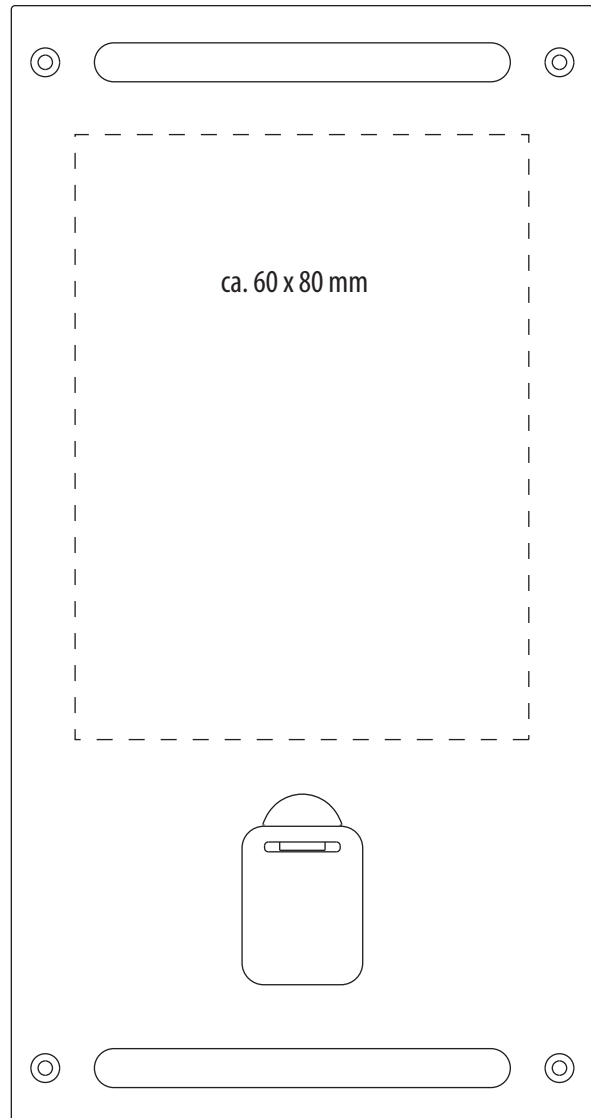

SOLAR CALCULATOR REEVES-MACHINE (60666)

SOLAR CALCULATOR **REEVES-MACHINE** (60666)

DISPLAY: ca. 60 x 4 mm

SOLAR CALCULATOR REEVES-MACHINE (60666)

ca. 61,5 x 8 mm