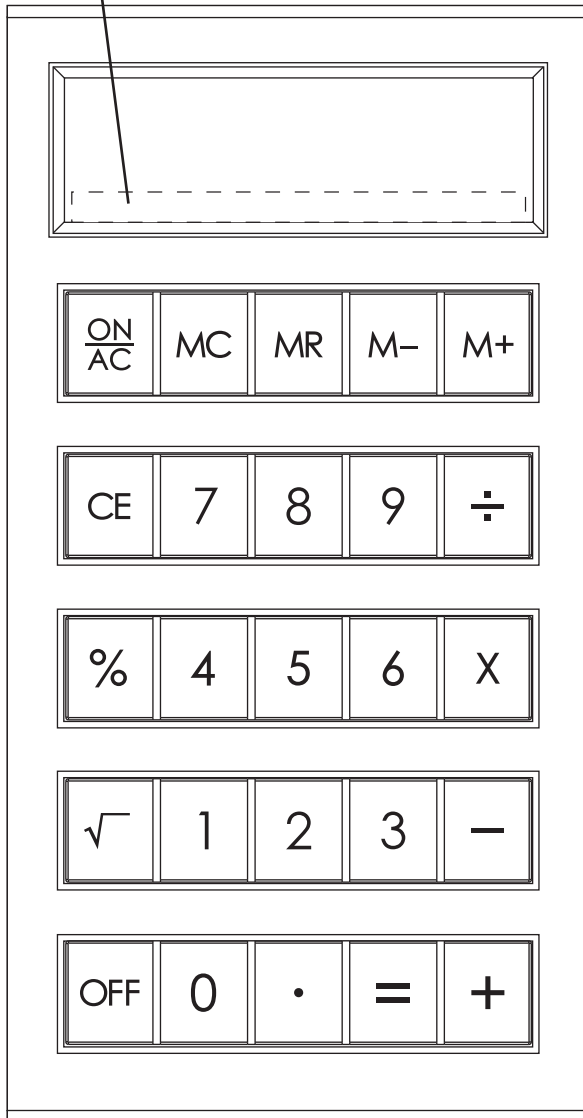

SOLAR CALCULATOR REEVES-MACHINE (60666)

SOLAR CALCULATOR **REEVES-MACHINE** (60666)

DISPLAY: ca. 60 x 4 mm

SOLAR CALCULATOR REEVES-MACHINE (60666)

ca. 61,5 x 8 mm