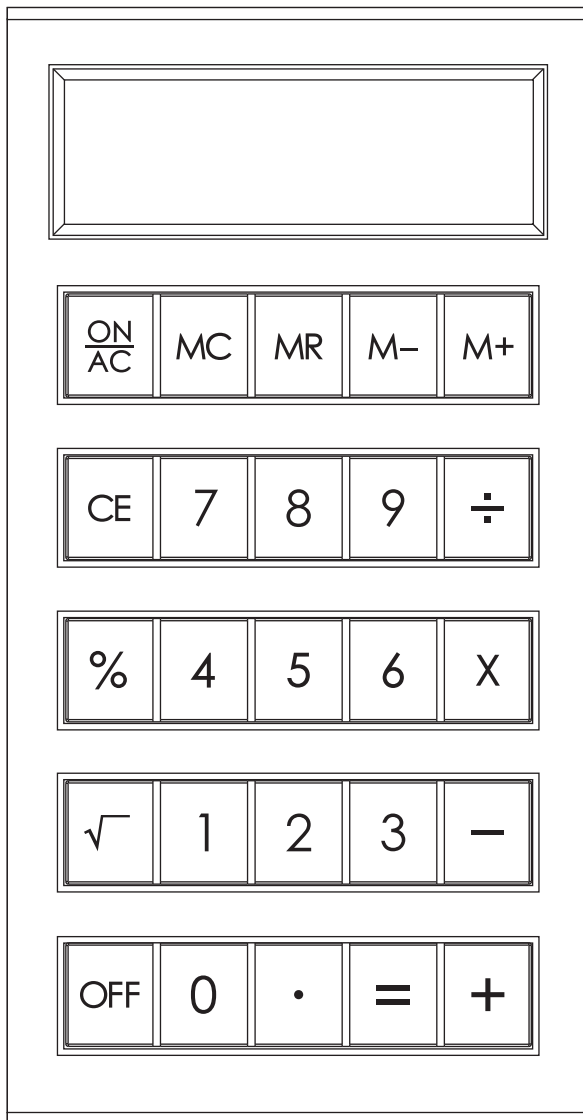

SOLAR CALCULATOR REEVES-MACHINE (60666)

SOLAR CALCULATOR **REEVES-MACHINE** (60666)

DISPLAY: ca. 60 x 4 mm

SOLAR CALCULATOR REEVES-MACHINE (60666)

ca. 61,5 x 8 mm