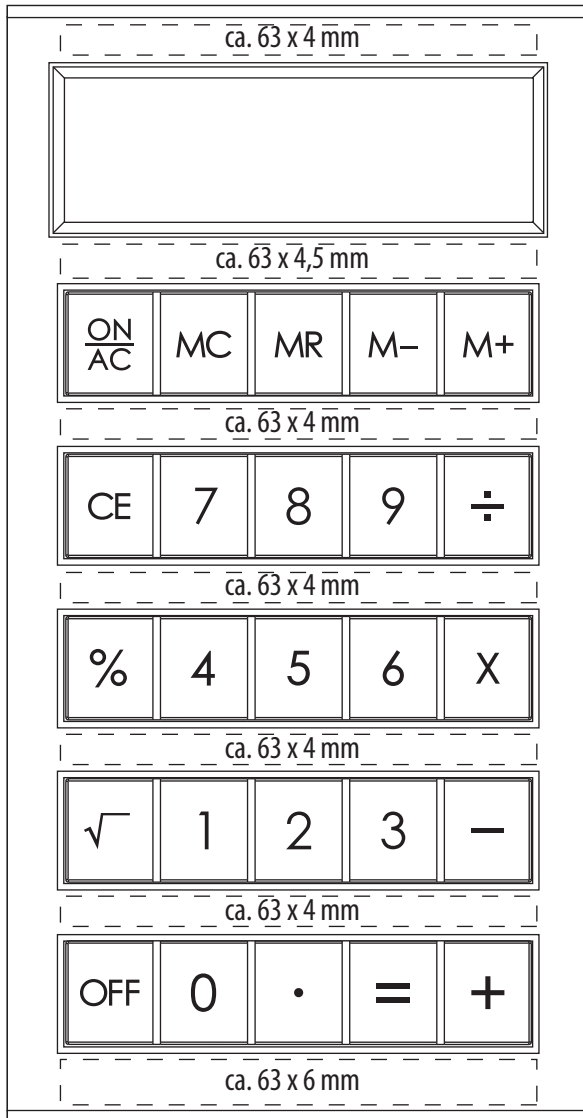

SOLAR CALCULATOR REEVES-MACHINE (60666)

SOLAR CALCULATOR **REEVES-MACHINE** (60666)

DISPLAY: ca. 60 x 4 mm

SOLAR CALCULATOR REEVES-MACHINE (60666)

ca. 61,5 x 8 mm